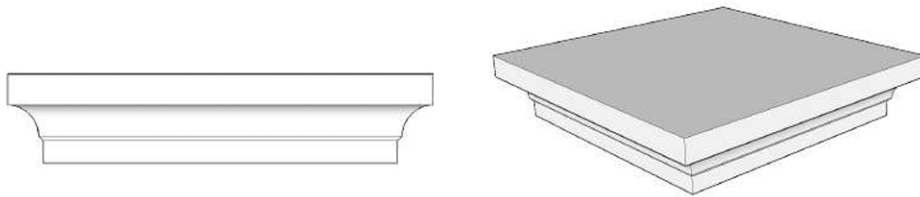

**PIER CAPS**

(516) 349-1300  
sales@coralcast.com

Colors: White & Almond  
Finishes: Smooth & Coral

**91 Pier Cap:**

16" / 18" / 20" / 22" / 23" / 24" / 26" / 28" / 30" / 32" / 36" / 42"

**Newel Post Cap:**

11" / 12" / 13" / 14" / 18"

**Musso Cap:**

14" / 16" / 18" / 22" / 24<sup>5/8</sup>" / 25" / 27" / 33" / 37" / 43"

**Richter Cap:**

31"

**Ball Cap:**

8" / 14"

**Peaked Cap:**

14" / 16" / 18" / 20" / 24" / 28" / 32"