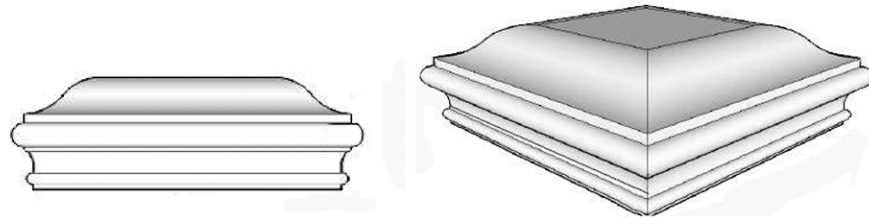

**PIER CAPS**

(516) 349-1300  
sales@coralcast.com

Colors: White & Almond  
Finishes: Smooth & Coral

**91 Pier Cap:**

16" / 18" / 20" / 22" / 23" / 24" / 26" / 28" / 30" / 32" / 36" / 42"

**Newel Post Cap:**

11" / 12" / 13" / 14" / 18"

**Musso Cap:**

14" / 16" / 18" / 22" / 24<sup>5/8</sup>" / 25" / 27" / 33" / 37" / 43"

**Richter Cap:**

31"

**Ball Cap:**

8" / 14"

**Peaked Cap:**

14" / 16" / 18" / 20" / 24" / 28" / 32"